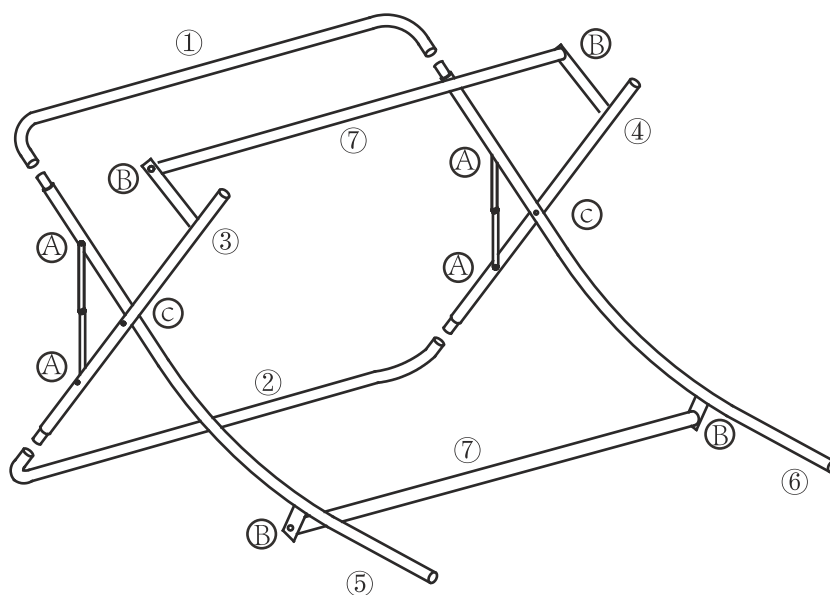

Dovozce do ČR:
RADANSPORT s.r.o.
Vrbenská 6
370 31 České Budějovice

mobil: +420 603 452 982
tel.: +420 387 411 543
e-mail: obchod@e-sportshop.cz

Vyrobena v Číně.